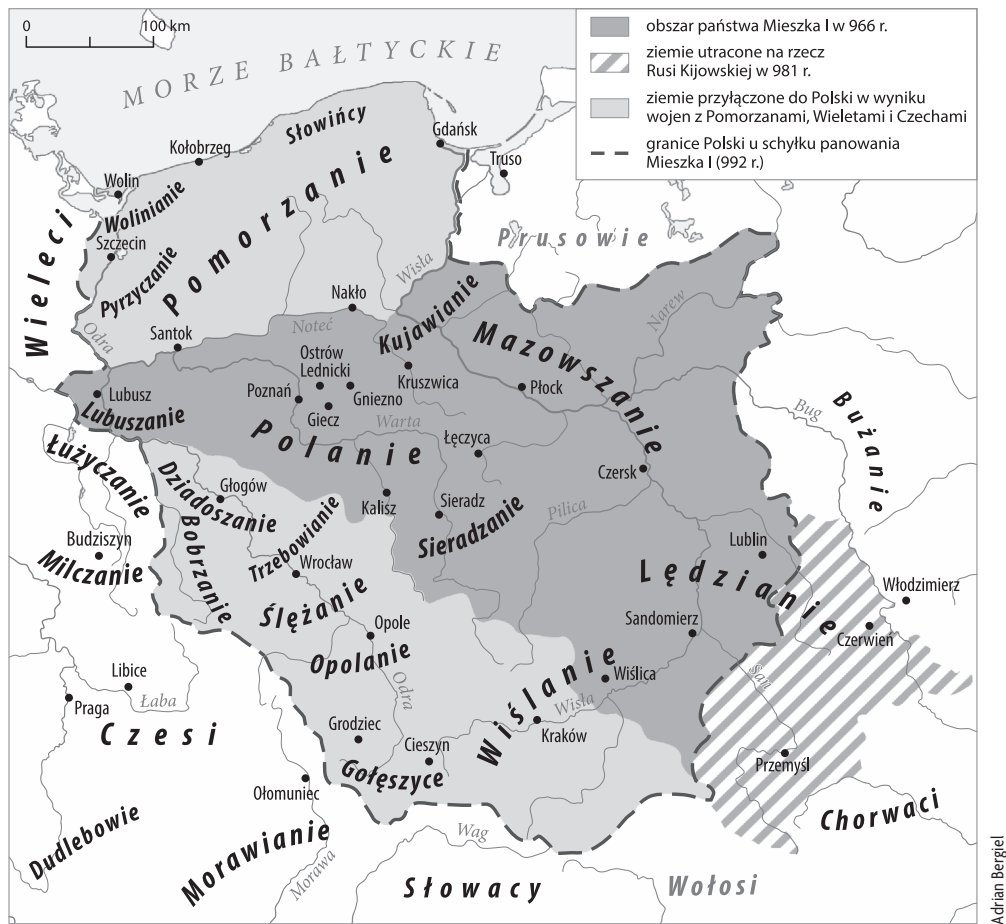

KARTA PRACY DO LEKCJI 26.

TEMAT: NARODZINY PAŃSTWA POLSKIEGO

ZADANIE 1. Na podstawie mapy podkreśl nazwy plemion, które weszły w skład państwa Mieszka I.

- Pomorzanie • Morawianie • Słowacy • Wiślanie • Mazowszanie • Lędzianie •
 Wieleci • Polanie • Słężanie • Chorcwaci • Kujawianie • Łużycanie

ZADANIE 2. Wpisz numery do tabeli tak, żeby powstał logiczny ciąg wydarzeń.

Podboje.	
Mieszko I obejmuje władzę.	
Tworzenie silnej drużyny wojów.	
Powstanie państwa.	

ZADANIE 3. Wpisz do tabeli przyczyny i skutki przyjęcia przez Polskę chrztu w roku 966.